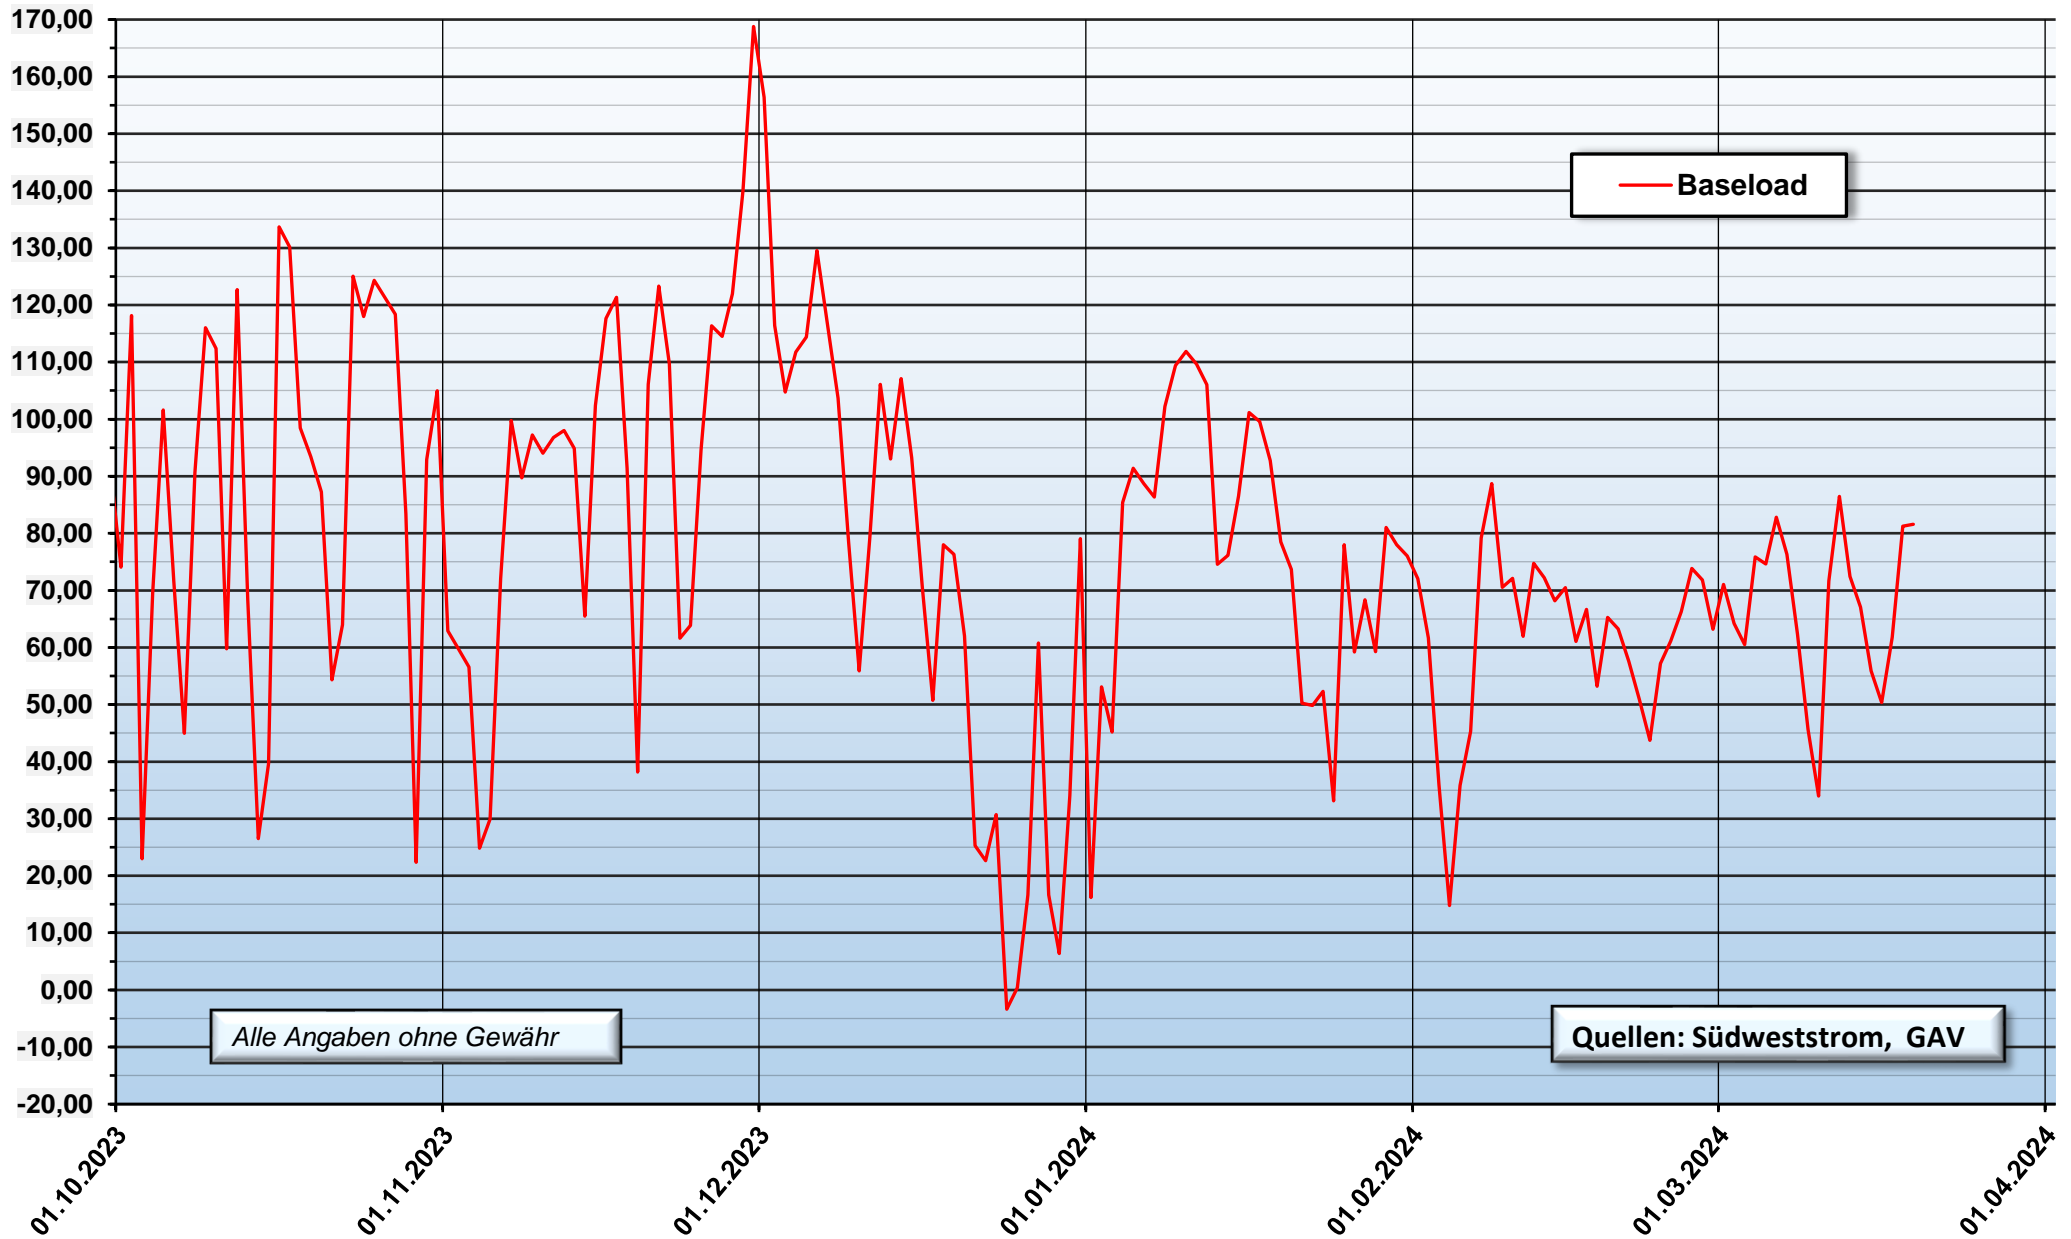

# Spotmarktpreise (Tagesmittelwert)

Stand: 19.03.2024

EUR/MWh

Alle Angaben ohne Gewähr

Quellen: Südweststrom, GAV