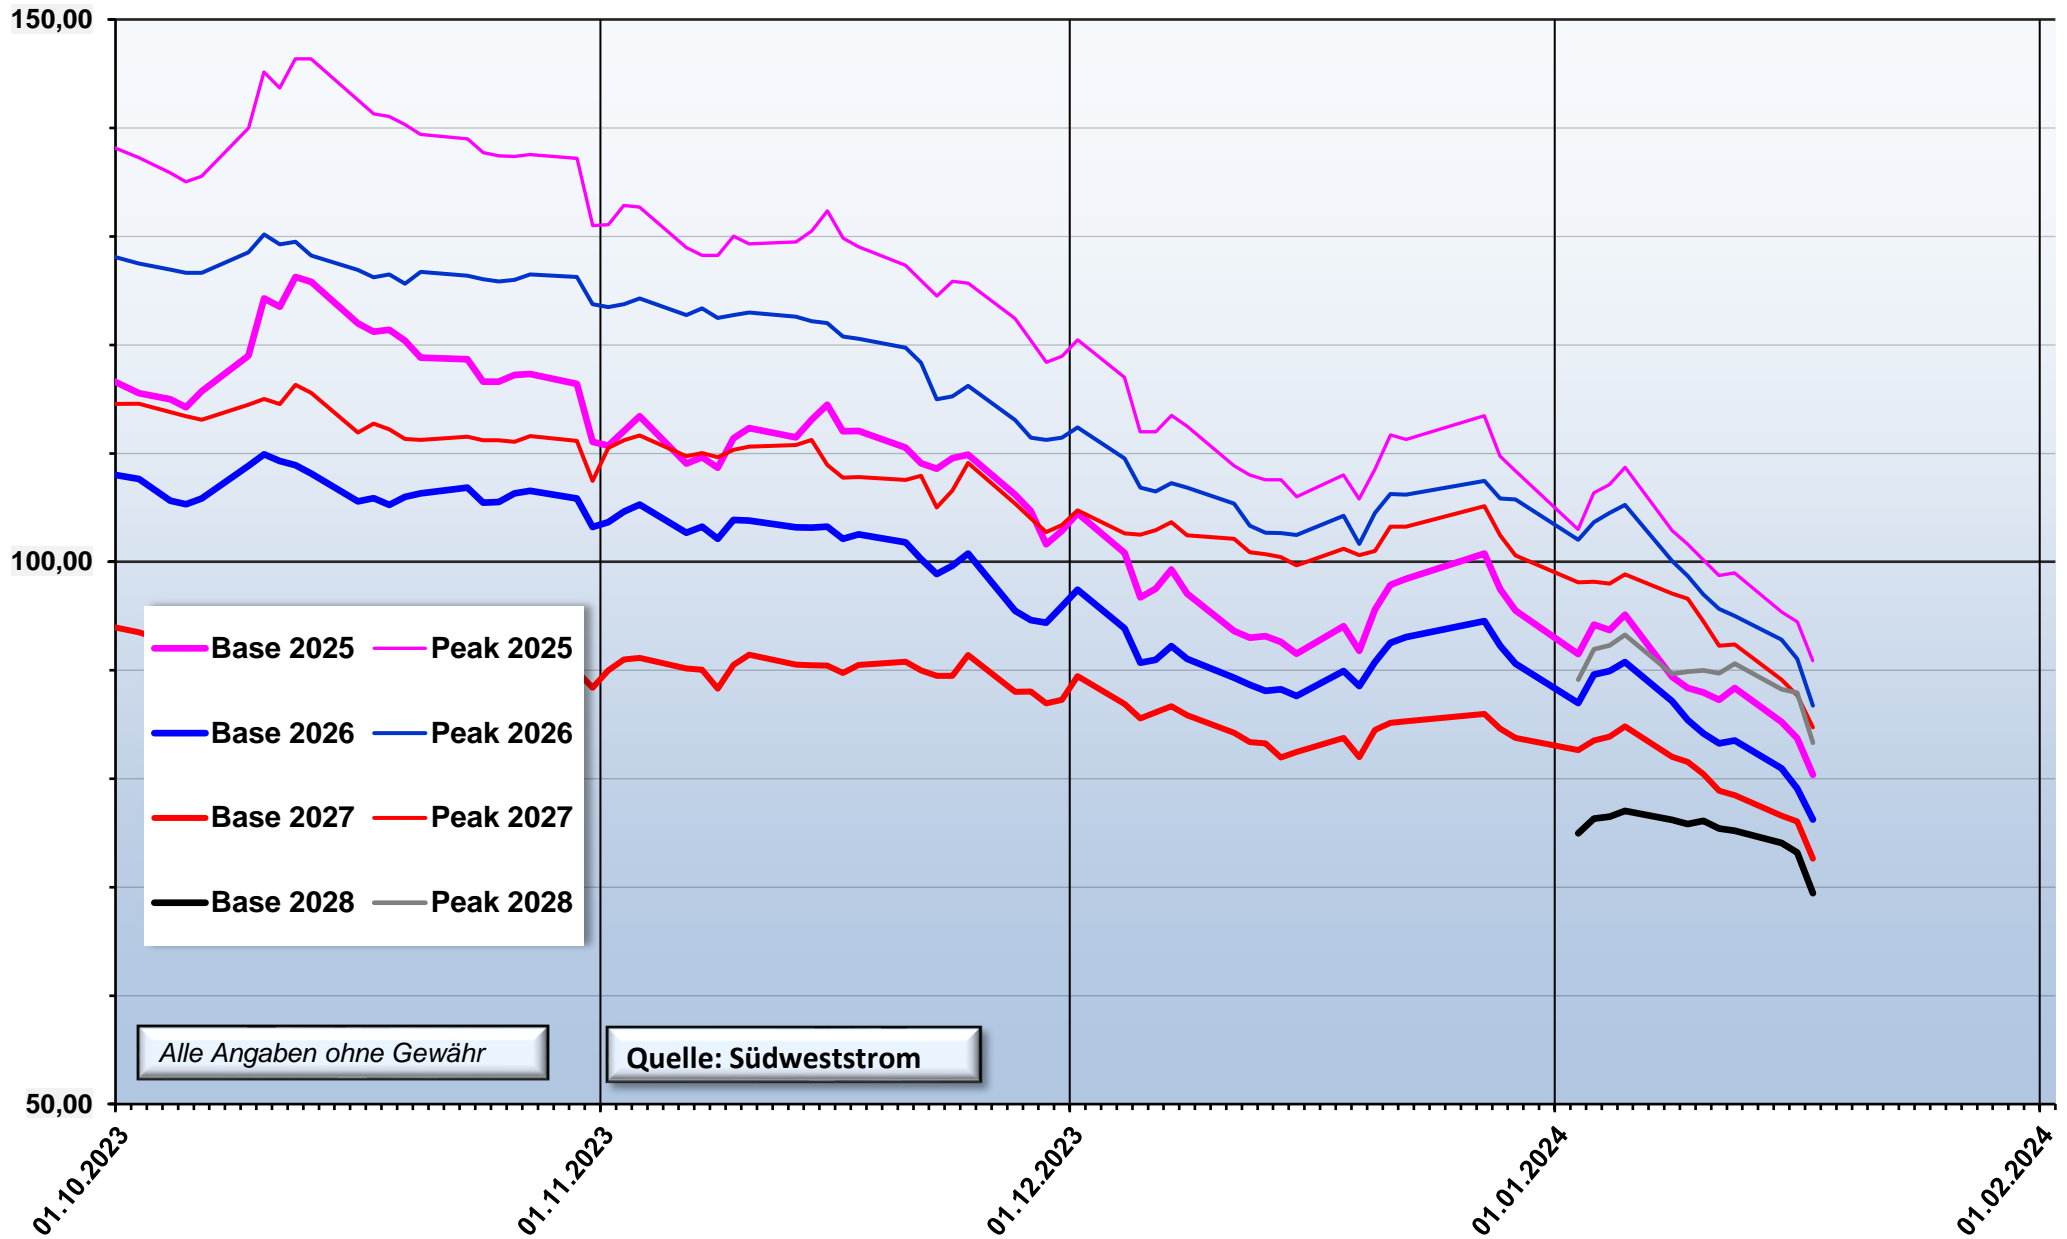

# Strom-Terminmarktpreise (Base und Peak)

OTC-Handel  
Stand: 17.01.2024

EUR/MWh

Alle Angaben ohne Gewähr

Quelle: Südweststrom