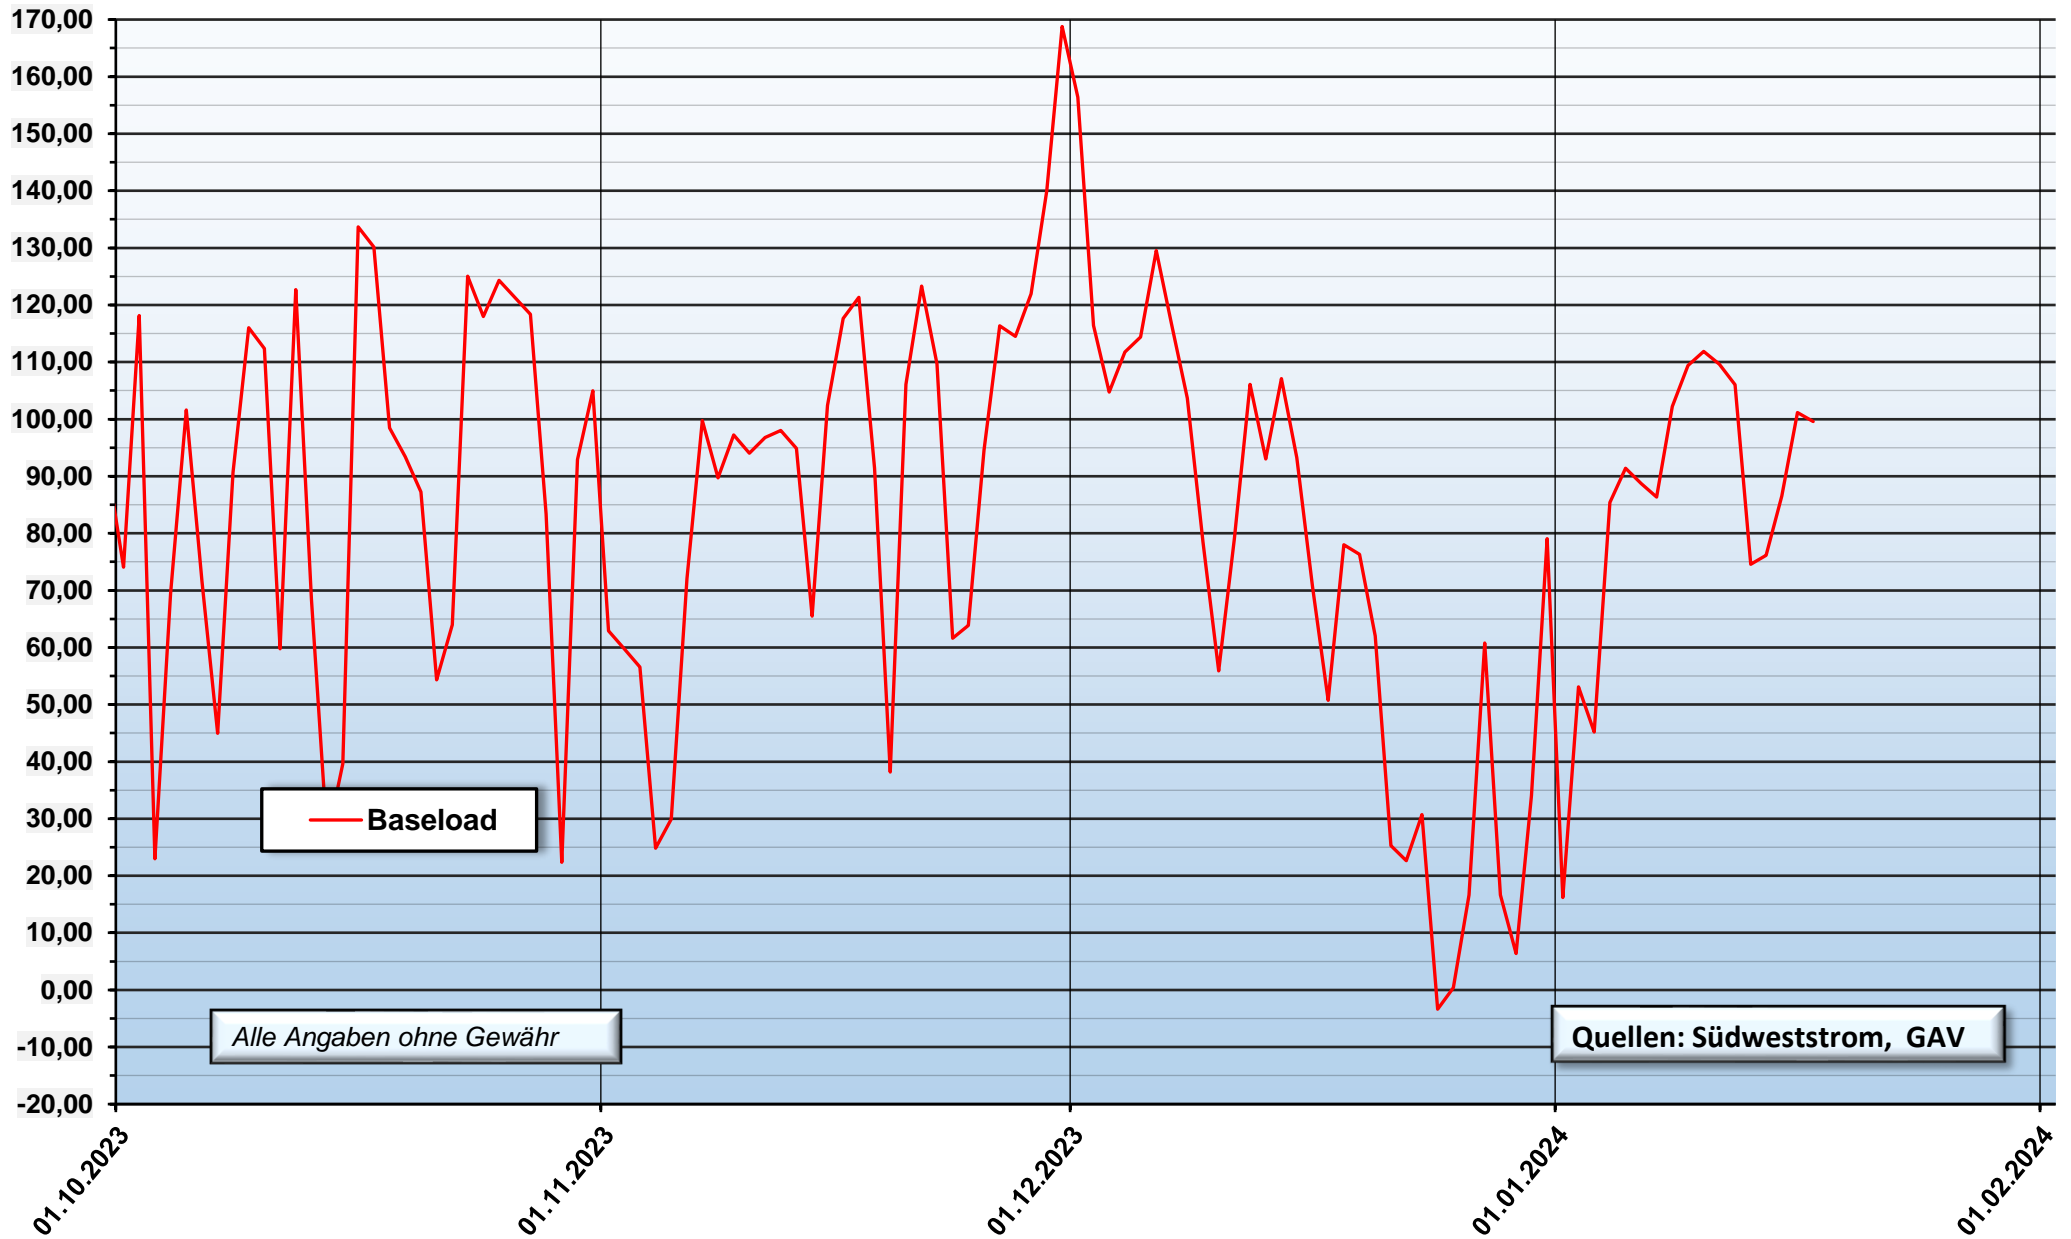

Spotmarktpreise (Tagesmittelwert)

Stand: 17.01.2024

EUR/MWh

— Baseload

Alle Angaben ohne Gewähr

Quellen: Südweststrom, GAV